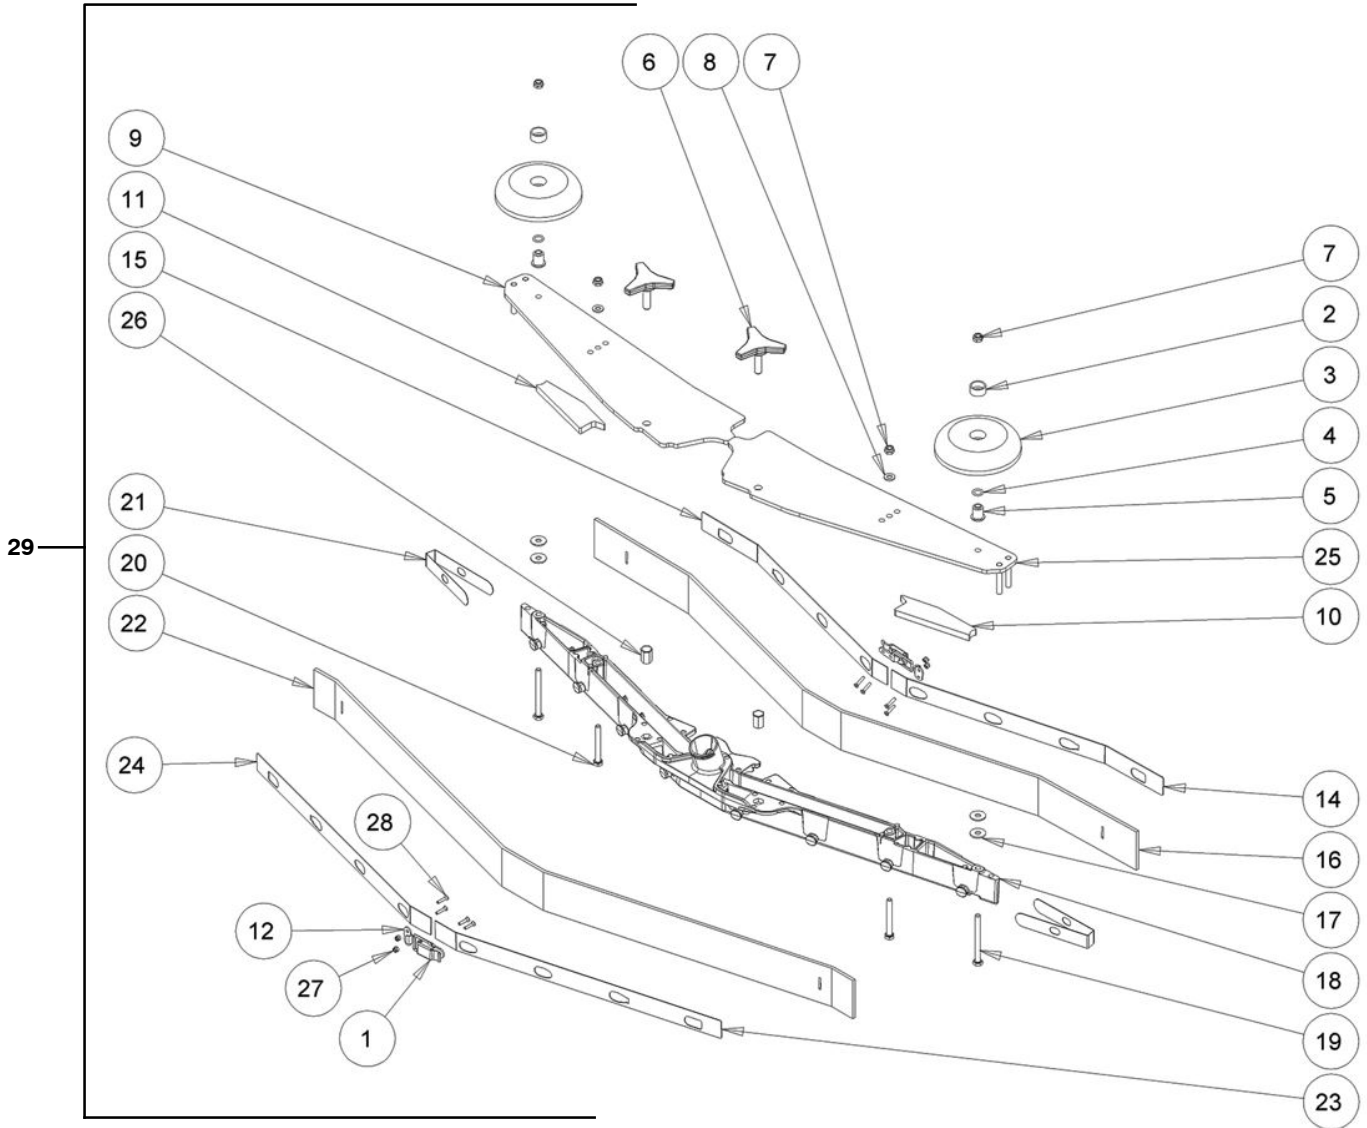

SQUEEGEE GROUP

SQUEEGEE GROUP

Ref.	Part No.	Serial Number	Description	Qty.
1	9018492	(125546x- 00001	) LATCH, STRAP, SQGE	2
2	897100	(125546x- 00001	) SLEEVE, NYLON, 0,314b 0,72d 0,35l	2
3	897101	(125546x- 00001	) WHEEL, BMPR, 98,5d X 21,5W	2
4	897102	(125546x- 00001	) O- RING, 13.00 Od X 10.00 Id	2
5	897103	(125546x- 00001	) SPACER, 6.00b 12.00d 16.5l, CPR	2
6	897104	(125546x- 00001	) KNOB, TRI, M8x35 [YEL]	2
7	897105	(125546x- 00001	) NUT M6 INOX+ZIN.	4
8	897106	(125546x- 00001	) WASHER D.6 UNI 6592 INOX	2
9	897107	(125546x- 00001	) PLATE	1
10	897108	(125546x- 00001	) GASKET	1
11	897109	(125546x- 00001	) GASKET	1
12	9018495	(125546x- 00001	) HOOK, STRAP, SQGE	2
14	897110	(125546x- 00001	) BLADE HOLDER S SIZE ANT. RIGHT	1
15	897561	(125546x- 00001	) STRAP, SQGE, S, REAR, RH	1
16	9017699	(125546x- 00001	) BLADE, SQGE, FRONT, 880L, LINATEX (STANDARD)	1
16	9017695	(125546x- 00001	) BLADE, SQGE, FRONT, 880L, LATEX (OPTION)	1
16	9017696	(125546x- 00001	) BLADE, SQGE, FRONT, 880L, PYU (OPTION)	1
17	897112	(125546x- 00001	) WASHER D. 6X18 INX UNI 6593	4
18	897113	(125546x- 00001	) BODY SQUEEGEE PRESSOFUSO "S"	1
19	897114	(125546x- 00001	) SCREW, M6X65, SS	2
20	897115	(125546x- 00001	) SCREW, M6X55, SS	2
21	897116	(125546x- 00001	) CLOSURE S	2
22	9017702	(125546x- 00001	) BLADE, SQGE, REAR, 900L, LINATEX (STANDARD)	1
22	9017694	(125546x- 00001	) BLADE, SQGE, REAR, 900L, LATEX (OPTION)	1
22	9017698	(125546x- 00001	) BLADE, SQGE, REAR, 900L, PYU (OPTION)	1
23	9018493	(125546x- 00001	) STRAP, SQGE	1
24	9018494	(125546x- 00001	) STRAP, SQGE	1
25	897117	(125546x- 00001	) PLATE	1
26	897118	(125546x- 00001	) INSERT	2
27	9018496	(125546x- 00001	) NUT M 3 AUTOBL.DIN 985 IX.A2	8
28	9018497	(125546x- 00001	) BOLT, STRAP, SQGE	8
29	PMVR06660	(125546x- 00001	) SQUEEGEE ASSY [T290]	1