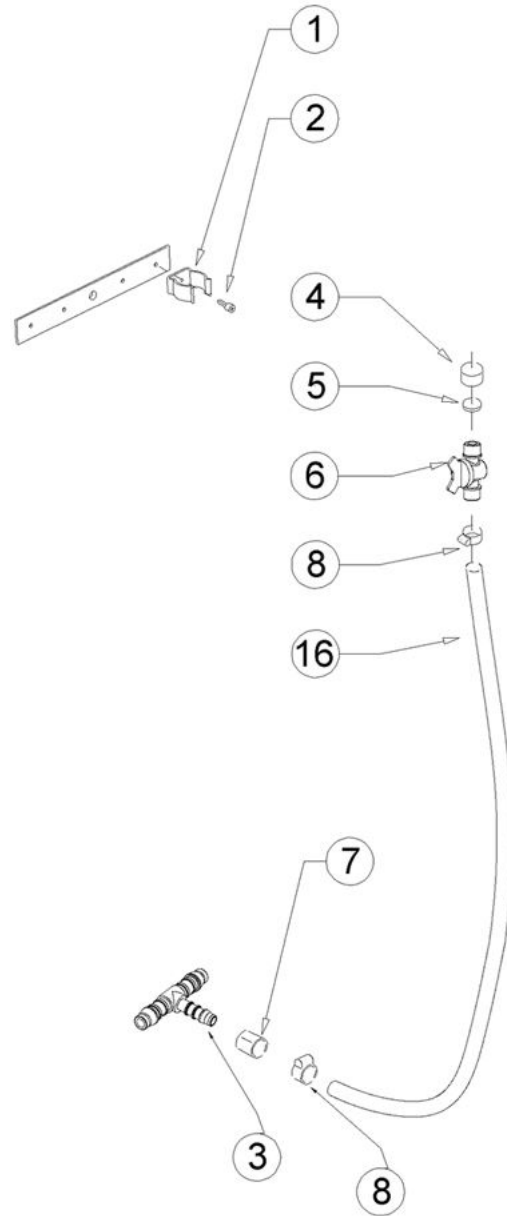

SOLUTION TANK DRAIN HOSE GROUP

Ref.	Part No.	Serial Number	Description	Qty.
1	897266	(125546x- 00001	) CLIP, M25	1
2	VTVT00339	(125546x- 00001	) SCREW TCEI M5x20	1
3	897268	(125546x- 00001	) CONNECTOR 3 VIE	1
4	897269	(125546x- 00001	) CAP 1/2"G X ELETTR. ACL	1
5	897270	(125546x- 00001	) GASKET D.21 SP.3 GOMMA	1
6	897271	(125546x- 00001	) CONNECTOR 1/2 M RESCA 15	1
7	897272	(125546x- 00001	) TUBE, D.30X12X17	1
8	897273	(125546x- 00001	) CLAMP	1
16	897274	(125546x- 00001	) TUBE, D.16	1