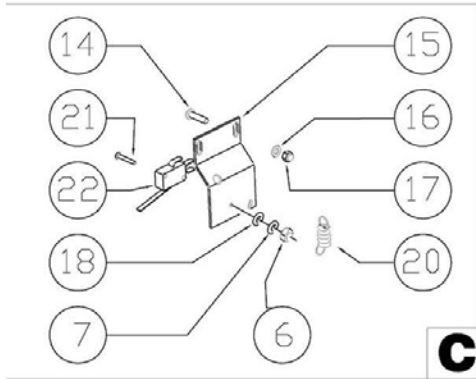

PARTS LIST

ELECTRICAL COMPONENT GROUP [T290 PAD ASSIST]

ELECTRICAL COMPONENT GROUP [T290 PAD ASSIST]

Ref.	Part No.	Serial Number	Description	Qty.
D	897186	(1255467- 00001	) BOARD, 70 B	1
1	897187	(1255467- 00001	) SUPPORT	1
2	897188	(1255467- 00001	) LABEL	1
6	897189	(1255467- 00001	) NUT, M3, INOX	7
7	897190	(1255467- 00001	) WASHER, D.3	7
8	9017727	(1255467- 00001	) CIRCUITBOARD, DISPLAY	1
9	897191	(1255467- 00001	) GASKET, PANN, COM, EXTREME	1
11	897180	(1255467- 00001	) SCREW, M4X10, TCB, TC, INOX	3
12	897156	(1255467- 00001	) WASHER D. 4 INX	10
14	897145	(1255467- 00001	) SCREW TE 5X16 UNI5739 INX	2
15	897192	(1255467- 00001	) PLATE MICRO LEVA	1
16	897166	(1255467- 00001	) WASHER, D. 5, INOX	2
17	VTDD01693	(1255467- 00001	) NUT, M5, INOX	2
18	897193	(1255467- 00001	) WASHER, D. 3, INOX	2
20	897148	(1255467- 00001	) SPRING	1
21	897194	(1255467- 00001	) SCREW TC+ M3, 16	2
22	9017689	(1255467- 00001	) SWITCH, HANDLE	1
30	897160	(1255467- 00001	) NUT, M4, INOX, ZN	1
31	897195	(1255467- 00001	) SCREW, TE, M4X16, UNI5739, INOX	5
32	9017737	(1255467- 00001	) FLOAT, SHUTOFF	2
33	897137	(1255467- 00001	) CLAMP FERMATUBO	1
34	897196	(1255467- 00001	) CAP CHIUS.FORO PORTAFUS.L 15	1
38	897197	(1255467- 00001	) CONNECTOR	1
39	897198	(1255467- 00001	) NUT, M2	2
40	897199	(1255467- 00001	) MICROSWITCH CHARGING PLUG	1
41	897200	(1255467- 00001	) SUPPORT	1
42	897201	(1255467- 00001	) SCREW, TC, M.2X16, BRASS	2
43	897202	(1255467- 00001	) SCREW TSP+ 2.9X13 AUTOFIL. INOX	1
44	897155	(1255467- 00001	) SCREW, TE, M.4X25	2
45	897203	(1255467- 00001	) SCREW	2
47	897204	(1255467- 00001	) WASHER D. 4 GROVER A2 UNI1751	2
49	897137	(1255467- 00001	) CLAMP FERMATUBO	1
50	897357	(1255467- 00001	) BATTERY, BRIDGE, M8, 70	1
51	MECB02050	(1255467- 00001	) WIRING CT40- 70 B EYELET M8	1
54	897207	(1255467- 00001	) BATTERY SUPPORT CT LINE	1
56	MEVR01428	(1255467- 00001	) FUSE 2A	1
57	9018332	(1255467- 00001	) FUSE, 50A	1
58	9018333	(1255467- 00001	) FUSE, 40A	1
59	897208	(1255467- 00001	) CONTACTOR 100A	1
60	9017726	(1255467- 00001	) CIRCUITBOARD, MAIN	1
61	897209	(1255467- 00001	) RELAY 24V 70A	1
62	897210	(1255467- 00001	) MOUSSE, M20x15x18	1
63	MEVR02916	(1255467- 00001	) BATTERY BOOT RED	1
64	MEVR00889	(1255467- 00001	) BATTERY BOOT BLACK	1