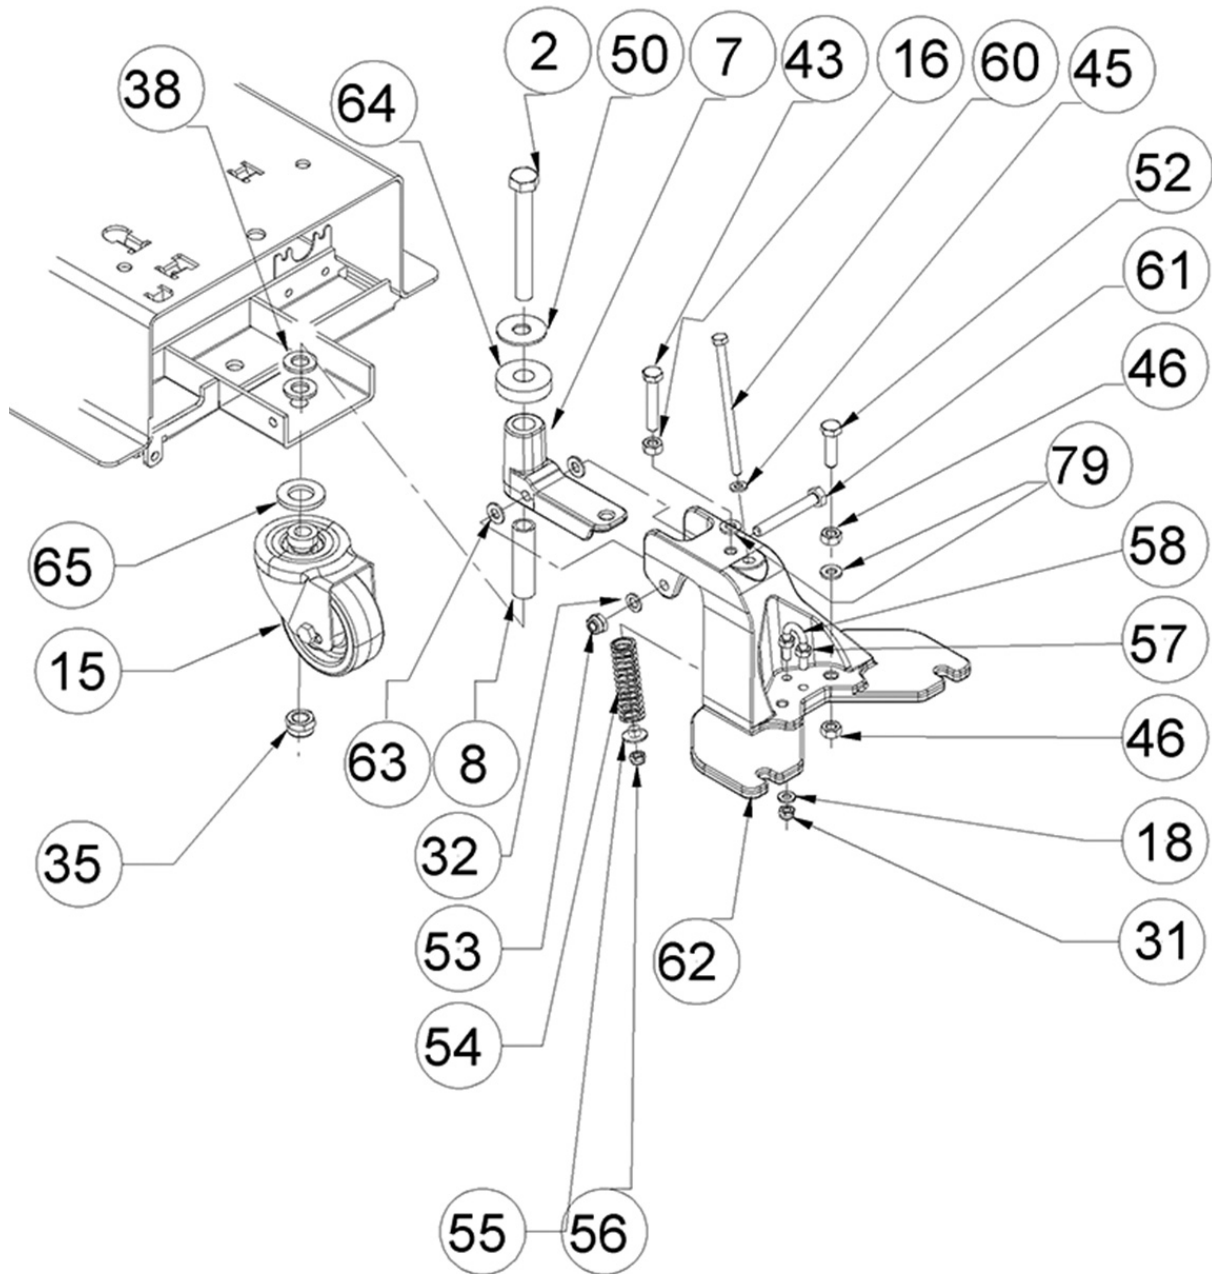

SQUEEGEE LIFT GROUP

SQUEEGEE LIFT GROUP

Ref.	Part No.	Serial Number	Description	Qty.
2	897219	(125546x- 00001	) SCREW TE M12X110	1
7	897223	(125546x- 00001	) SUPPORT SQUEEGEE	1
8	897224	(125546x- 00001	) PIN	1
15	RTRT00689	(125546x- 00001	) CASTER, SWIVEL	1
16	897229	(125546x- 00001	) NUT, M8, UNI5588, INOX, A2	1
18	897106	(125546x- 00001	) WASHER D.6 UNI 6592 INOX	2
31	VTDD01700	(125546x- 00001	) NUT M6 INOX	2
32	897152	(125546x- 00001	) WASHER, D.8, UNI6592, INOX	1
35	897241	(125546x- 00001	) NUT, M.12, INOX, A2	3
38	897215	(125546x- 00001	) WASHER, D.12X24, UNI6592, INOX	2
43	897244	(125546x- 00001	) SCREW, TE, M8X45, INOX, A2	1
45	897106	(125546x- 00001	) WASHER D.6 UNI 6592 INOX	1
46	897229	(125546x- 00001	) NUT, M8, UNI5588, INOX, A2	2
50	897247	(125546x- 00001	) WASHER, D. 12X36X2.5, UNI6593	1
52	897246	(125546x- 00001	) SCREW, TE, M8X30, UNI5739, INOX	1
53	897124	(125546x- 00001	) NUT, M8, INOX	1
54	897249	(125546x- 00001	) SPRING	1
55	897218	(125546x- 00001	) BUSHING BRUSH DECK SUPPORT	1
56	VTDD01700	(125546x- 00001	) NUT M6 INOX	1
57	897250	(125546x- 00001	) NUT, M6, UNI5589, INOX	2
58	897251	(125546x- 00001	) BRACKET, M6X11X29	1
60	897252	(125546x- 00001	) SCREW, M6X110	1
61	897253	(125546x- 00001	) SCREW, M8X60	1
62	897254	(125546x- 00001	) SUPPORT SQUEEGEE	1
63	897157	(125546x- 00001	) WASHER NYLON 66 D. 84X17X2	2
64	897255	(125546x- 00001	) WASHER, M15X40	1
65	897247	(125546x- 00001	) WASHER, D. 12X36X2.5, UNI6593	1
79	897216	(125546x- 00001	) WASHER, D. 8, GRW, UNI1751, INOX	1