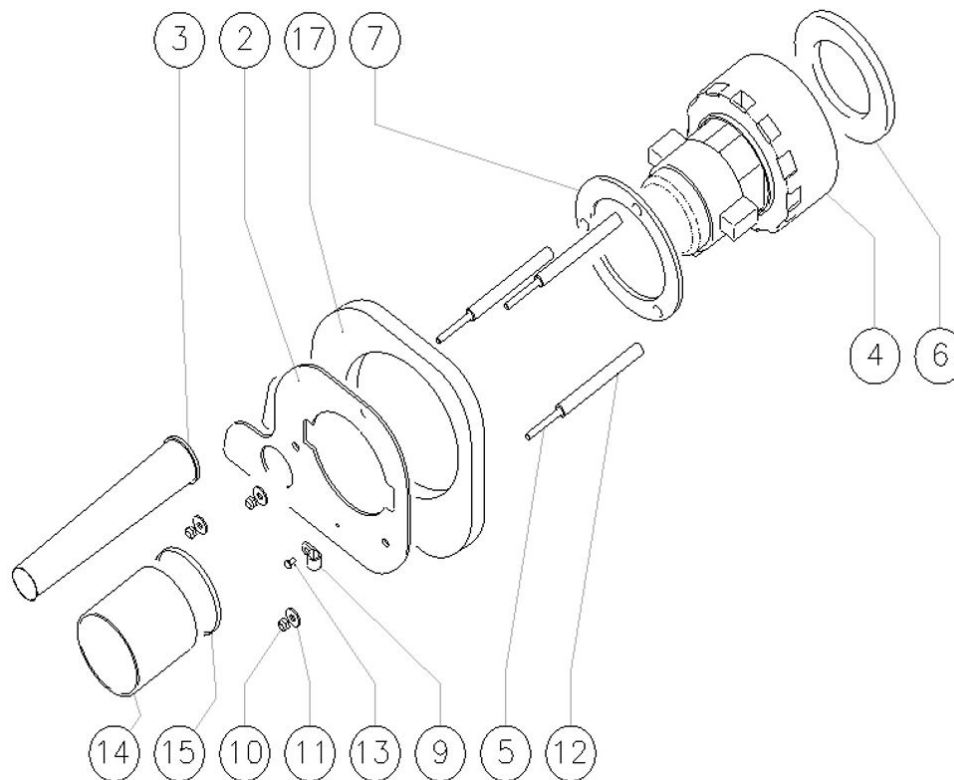

PARTS LIST

VACUUM MOTOR GROUP

Ref.	Part No.	Serial Number	Description	Qty.
▽	KTRI01781	(125546x- 00001	) MOTOR, VACUUM, ASM.	1
▲ 2	897133	(125546x- 00001	) FLANGE ASPIRATORE	1
▲ 3	897134	(125546x- 00001	) TUBE SCARICO	1
▲ 4	9017716	(125546x- 00001	) FAN, VACUUM, MOTOR	1
4	9017687	(125546x- 00001	) CARBON BRUSH, MOTOR, VACFAN	2
5	897135	(125546x- 00001	) ROD	3
▲ 6	9017714	(125546x- 00001	) GASKET, MOTOR, VACUUM	1
▲ 7	897136	(125546x- 00001	) FLANGE, NYLON	1
▲ 9	897137	(125546x- 00001	) CLAMP FERMATUBO	1
10	VTDD01700	(125546x- 00001	) NUT M6 INOX	3
11	897112	(125546x- 00001	) WASHER D. 6X18 INX UNI 6593	3
12	897139	(125546x- 00001	) SPACER SH	3
▲ 13	897140	(125546x- 00001	) SCREW, M4X8, TCB, TC, UNI8112	1
▲ 14	897141	(125546x- 00001	) TUBE ASPIRAZIONE	1
▲ 15	897142	(125546x- 00001	) CLAMP D.94	1
▲ 17	897143	(125546x- 00001	) SOUND, PROOFING ASPIRATORE	1

▽ KIT

▲ INCLUDED IN KIT