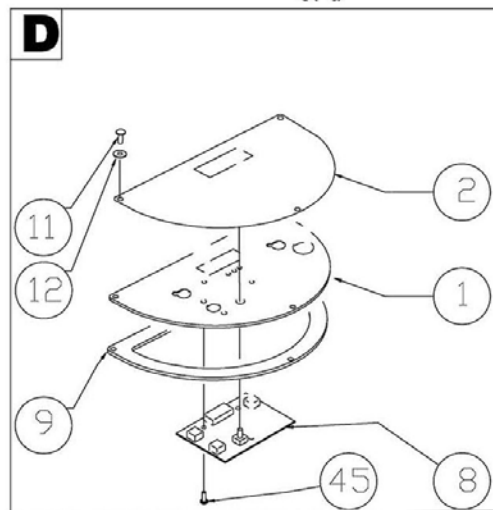

PARTS LIST

ELECTRICAL COMPONENT GROUP [T290 PAD ASSIST]

ELECTRICAL COMPONENT GROUP [T290 PAD ASSIST]

Ref.	Part No.	Serial Number	Description	Qty.
D	897186	(1255467- 00001	) BOARD, 70 B	1
1	897187	(1255467- 00001	) SUPPORT	1
2	897188	(1255467- 00001	) LABEL	1
6	897189	(1255467- 00001	) NUT, M3, INOX	7
7	897190	(1255467- 00001	) WASHER, D.3	7
8	9017727	(1255467- 00001	) CIRCUITBOARD, DISPLAY	1
9	897191	(1255467- 00001	) GASKET, PANN, COM, EXTREME	1
11	897180	(1255467- 00001	) SCREW, M4X10, TCB, TC, INOX	3
12	897156	(1255467- 00001	) WASHER D. 4 INX	10
14	897145	(1255467- 00001	) SCREW TE 5X16 UNI5739 INX	2
15	897192	(1255467- 00001	) PLATE MICRO LEVA	1
16	897166	(1255467- 00001	) WASHER, D. 5, INOX	2
17	VTDD01693	(1255467- 00001	) NUT, M5, INOX	2
18	897193	(1255467- 00001	) WASHER, D. 3, INOX	2
20	897148	(1255467- 00001	) SPRING	1
21	897194	(1255467- 00001	) SCREW TC+ M3, 16	2
22	9017689	(1255467- 00001	) SWITCH, HANDLE	1
30	897160	(1255467- 00001	) NUT, M4, INOX, ZN	1
31	897195	(1255467- 00001	) SCREW, TE, M4X16, UNI5739, INOX	5
32	9017737	(1255467- 00001	) FLOAT, SHUTOFF	2
33	897137	(1255467- 00001	) CLAMP FERMATUBO	1
34	897196	(1255467- 00001	) CAP CHIUS.FORO PORTAFUS.L 15	1
38	897197	(1255467- 00001	) CONNECTOR	1
39	897198	(1255467- 00001	) NUT, M2	2
40	897199	(1255467- 00001	) MICROSWITCH CHARGING PLUG	1
41	897200	(1255467- 00001	) SUPPORT	1
42	897201	(1255467- 00001	) SCREW, TC, M.2X16, BRASS	2
43	897202	(1255467- 00001	) SCREW TSP+ 2.9X13 AUTOFIL. INOX	1
44	897155	(1255467- 00001	) SCREW, TE, M.4X25	2
45	897203	(1255467- 00001	) SCREW	2
47	897204	(1255467- 00001	) WASHER D. 4 GROVER A2 UNI1751	2
49	897137	(1255467- 00001	) CLAMP FERMATUBO	1
50	897357	(1255467- 00001	) BATTERY, BRIDGE, M8, 70	1
51	MECB02050	(1255467- 00001	) WIRING CT40- 70 B EYELET M8	1
54	897207	(1255467- 00001	) BATTERY SUPPORT CT LINE	1
56	MEVR01428	(1255467- 00001	) FUSE 2A	1
57	9018332	(1255467- 00001	) FUSE, 50A	1
58	9018333	(1255467- 00001	) FUSE, 40A	1
59	897208	(1255467- 00001	) CONTACTOR 100A	1
60	9017726	(1255467- 00001	) CIRCUITBOARD, MAIN	1
61	897209	(1255467- 00001	) RELAY 24V 70A	1
62	897210	(1255467- 00001	) MOUSSE, M20x15x18	1
63	MEVR02916	(1255467- 00001	) BATTERY BOOT RED	1
64	MEVR00889	(1255467- 00001	) BATTERY BOOT BLACK	1