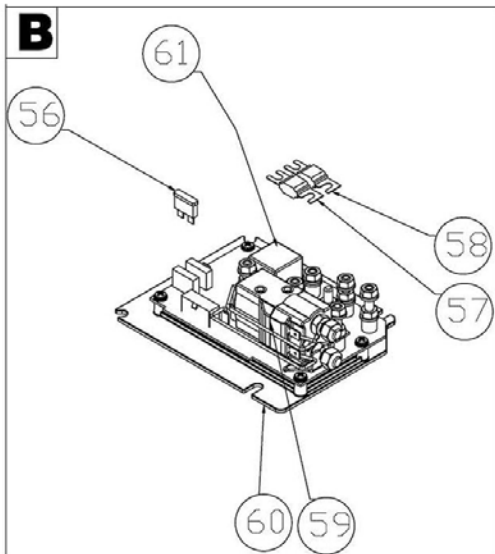

PARTS LIST

ELECTRICAL COMPONENT GROUP [T290 PAD ASSIST]

ELECTRICAL COMPONENT GROUP [T290 PAD ASSIST]

Ref.	Part No.	Serial Number	Description	Qty.
D	897186	(1255467- 00001	) BOARD, 70 B	1
1	897187	(1255467- 00001	) SUPPORT	1
2	897188	(1255467- 00001	) LABEL	1
6	897189	(1255467- 00001	) NUT, M3, INOX	7
7	897190	(1255467- 00001	) WASHER, D.3	7
8	9017727	(1255467- 00001	) CIRCUITBOARD, DISPLAY	1
9	897191	(1255467- 00001	) GASKET, PANN, COM, EXTREME	1
11	897180	(1255467- 00001	) SCREW, M4X10, TCB, TC, INOX	3
12	897156	(1255467- 00001	) WASHER D. 4 INX	10
14	897145	(1255467- 00001	) SCREW TE 5X16 UNI5739 INX	2
15	897192	(1255467- 00001	) PLATE MICRO LEVA	1
16	897166	(1255467- 00001	) WASHER, D. 5, INOX	2
17	VTDD01693	(1255467- 00001	) NUT, M5, INOX	2
18	897193	(1255467- 00001	) WASHER, D. 3, INOX	2
20	897148	(1255467- 00001	) SPRING	1
21	897194	(1255467- 00001	) SCREW TC+ M3, 16	2
22	9017689	(1255467- 00001	) SWITCH, HANDLE	1
30	897160	(1255467- 00001	) NUT, M4, INOX, ZN	1
31	897195	(1255467- 00001	) SCREW, TE, M4X16, UNI5739, INOX	5
32	9017737	(1255467- 00001	) FLOAT, SHUTOFF	2
33	897137	(1255467- 00001	) CLAMP FERMATUBO	1
34	897196	(1255467- 00001	) CAP CHIUS.FORO PORTAFUS.L 15	1
38	897197	(1255467- 00001	) CONNECTOR	1
39	897198	(1255467- 00001	) NUT, M2	2
40	897199	(1255467- 00001	) MICROSWITCH CHARGING PLUG	1
41	897200	(1255467- 00001	) SUPPORT	1
42	897201	(1255467- 00001	) SCREW, TC, M.2X16, BRASS	2
43	897202	(1255467- 00001	) SCREW TSP+ 2.9X13 AUTOFIL. INOX	1
44	897155	(1255467- 00001	) SCREW, TE, M.4X25	2
45	897203	(1255467- 00001	) SCREW	2
47	897204	(1255467- 00001	) WASHER D. 4 GROVER A2 UNI1751	2
49	897137	(1255467- 00001	) CLAMP FERMATUBO	1
50	897357	(1255467- 00001	) BATTERY, BRIDGE, M8, 70	1
51	MECB02050	(1255467- 00001	) WIRING CT40- 70 B EYELET M8	1
54	897207	(1255467- 00001	) BATTERY SUPPORT CT LINE	1
56	MEVR01428	(1255467- 00001	) FUSE 2A	1
57	9018332	(1255467- 00001	) FUSE, 50A	1
58	9018333	(1255467- 00001	) FUSE, 40A	1
59	897208	(1255467- 00001	) CONTACTOR 100A	1
60	9017726	(1255467- 00001	) CIRCUITBOARD, MAIN	1
61	897209	(1255467- 00001	) RELAY 24V 70A	1
62	897210	(1255467- 00001	) MOUSSE, M20x15x18	1
63	MEVR02916	(1255467- 00001	) BATTERY BOOT RED	1
64	MEVR00889	(1255467- 00001	) BATTERY BOOT BLACK	1